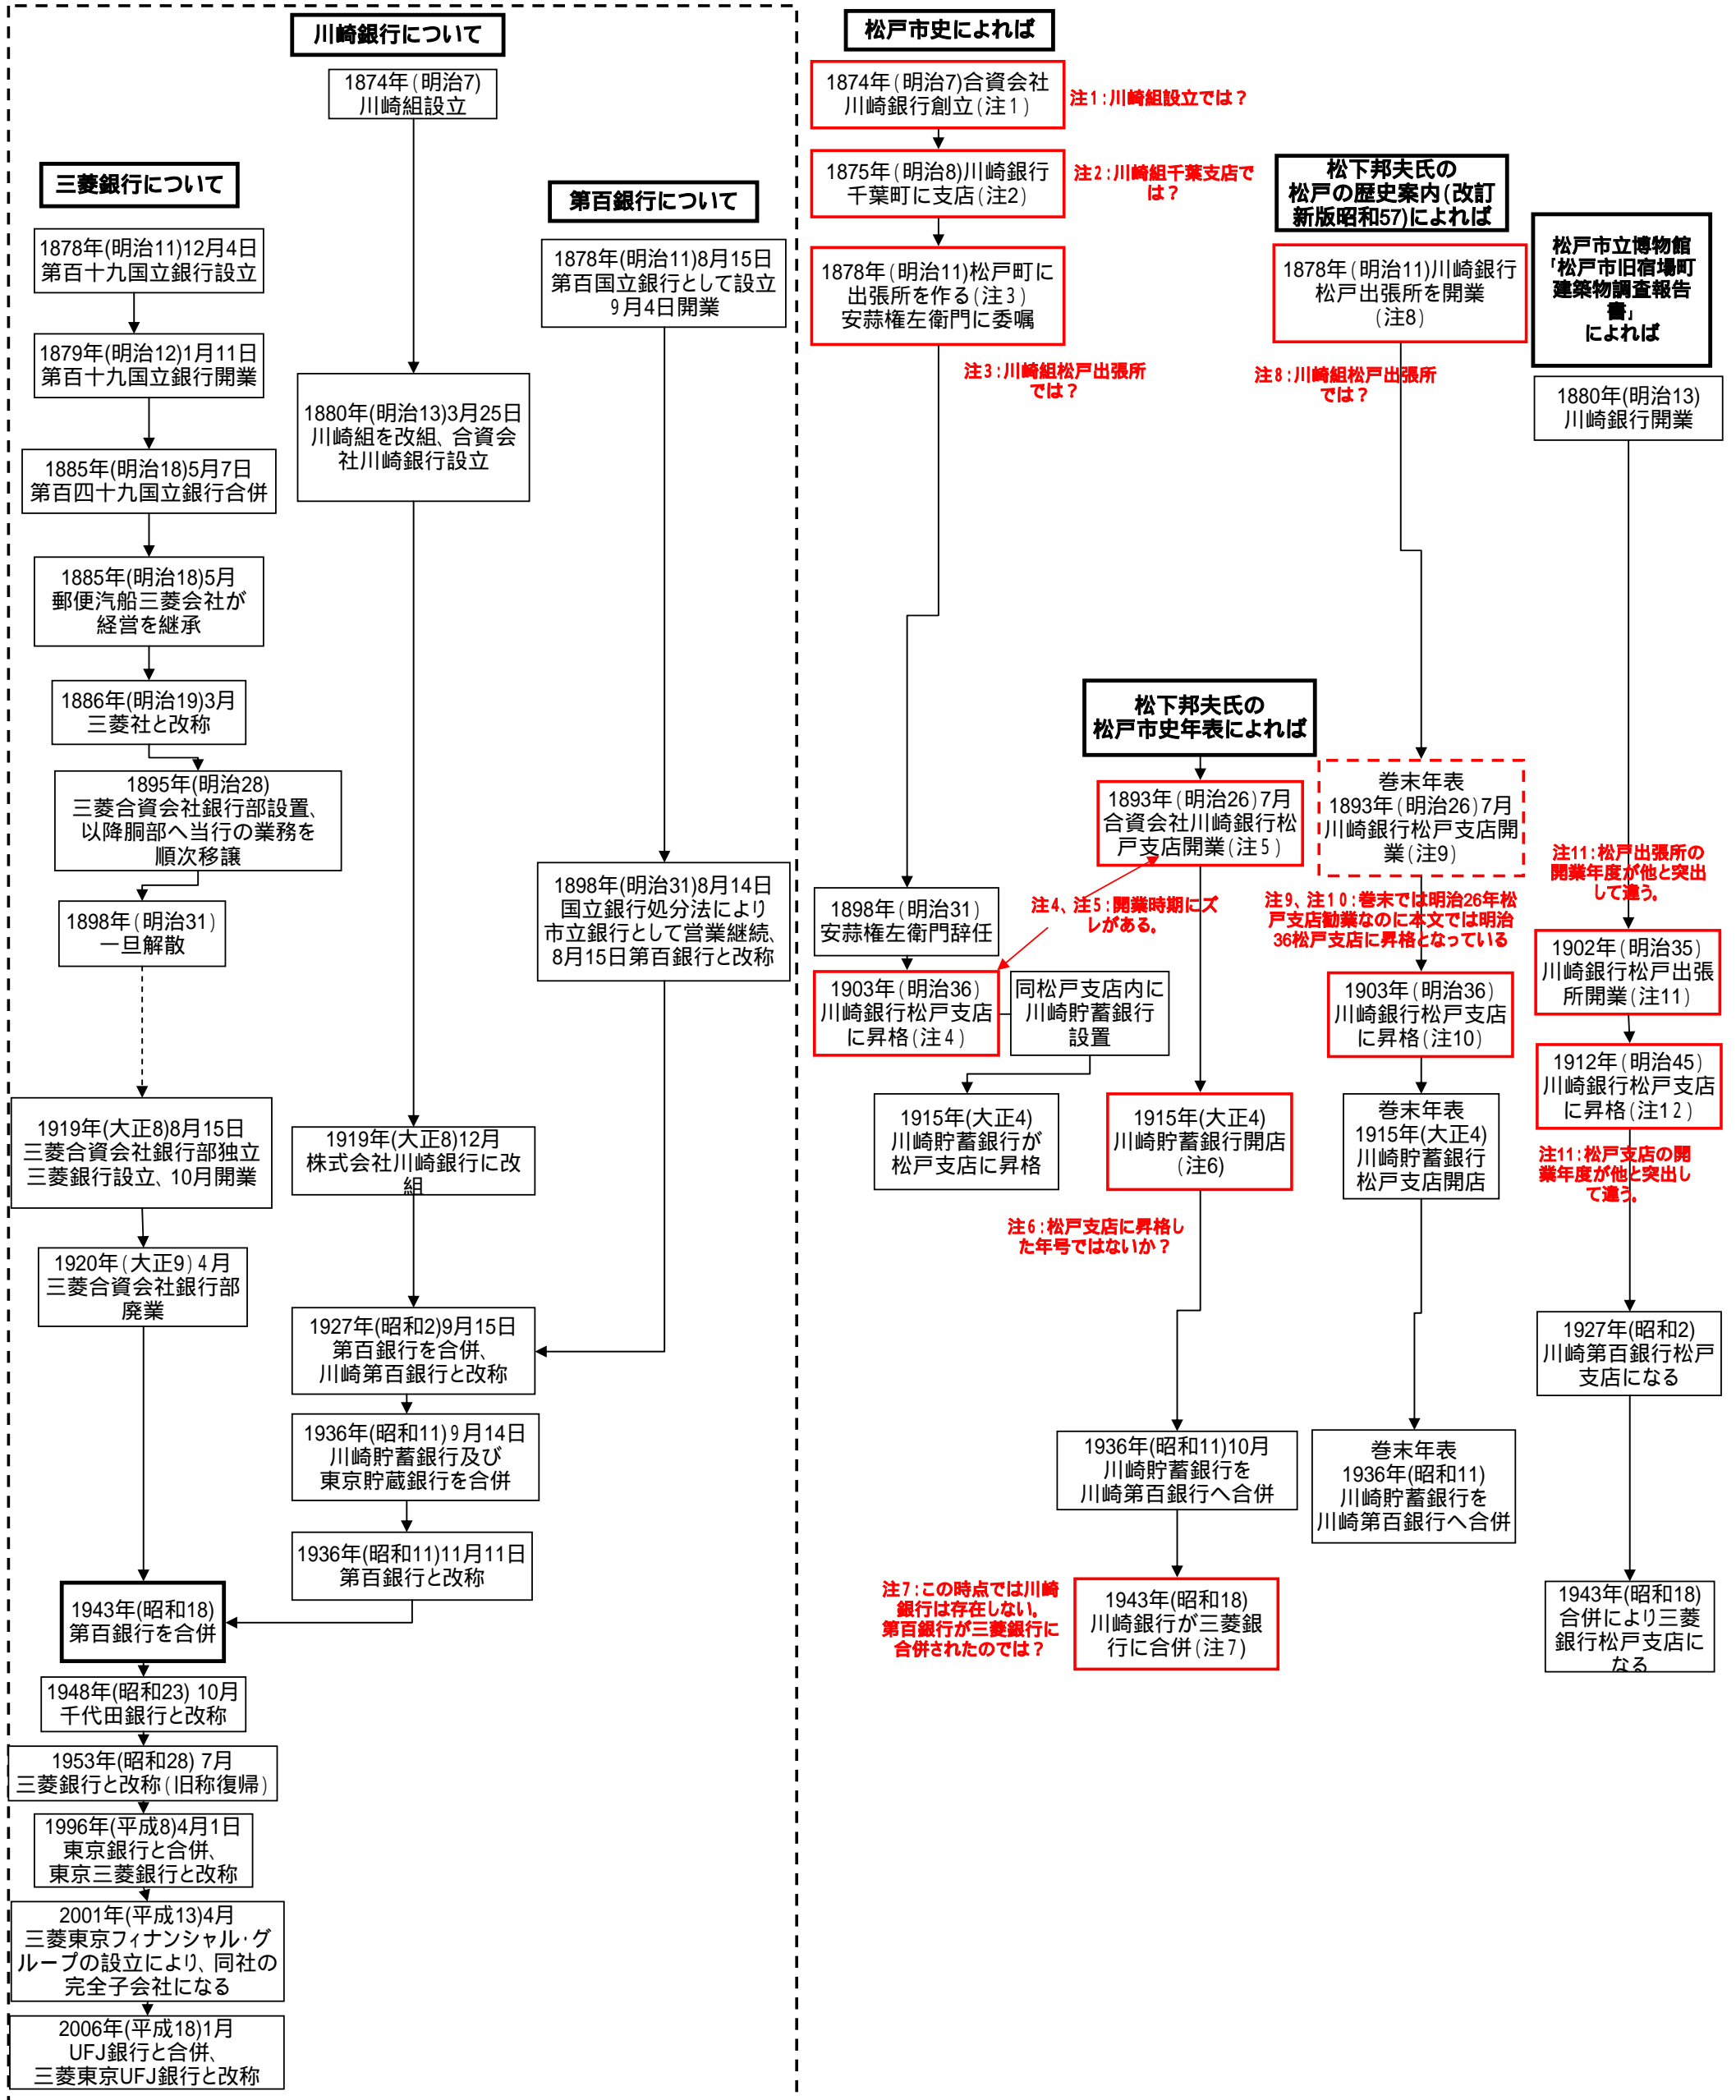

壊れてしまった松戸公産の建物を巡る銀行の変遷研究

参考資料: 左点線枠内は「三菱銀行社史」及び「銀行図書館」
<http://www.zenginkyo.or.jp/library/index.html>
 点線枠外は
 「松戸市史下巻(一)明治編」昭和三十五年発行昭和五十一年再版
 「松戸市史年表(明治以降)」松下邦夫編
 「改訂新版松戸の歴史案内」昭和57年改訂新版初版 松下邦夫著
 「松戸市立博物館調査報告書4 松戸市旧宿場町建築物調査報告書」平成11年発行

注: この表は左の資料より表の家が製作したものです。
 引用は「表の家」からの引用を明記した上で自由です。
 ただし、改ざんしたり無断で使用することはご遠慮願います。
 All rights reserved at 「表の家」 <http://omotenouchi.jp/>